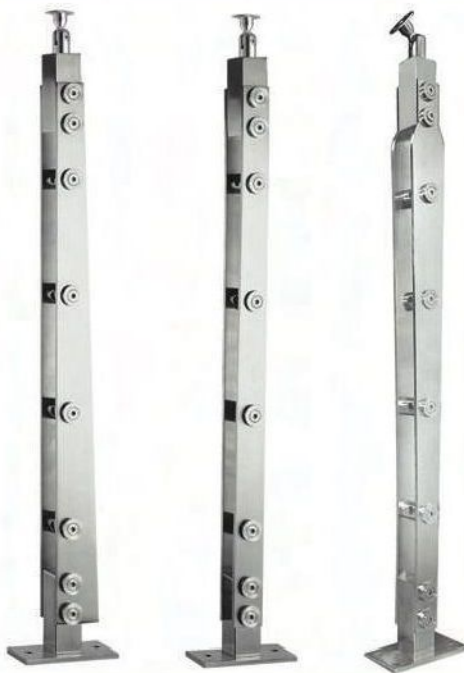

YKB 5215

YKB 5221

YKB 5206