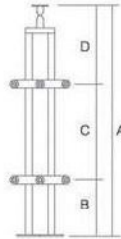

YKB 4305-1

YKB 4305-2

YKB 4305-3

code	A	B	C	D
size	930	200	495	235
material	aluminium alloy			
color	• matt • champagne • satin black			
distance	110 x 40mm			

YKB 4303-1

YKB 4303-2

YKB 4303-3

code	A	B	C	D
size	930	200	495	235
material	aluminium alloy			
color	• matt champagne • satin black			
distance	110 x 40mm			

YKB 4307-1

YKB 4307-2

YKB 4307-3

YKB 4306-1

YKB 4306-2

YKB 4306-3

code	A	B	C	D
size	930	200	495	235
material	aluminium alloy			
color	• matt champagne • satin black			
distance	110 x 40mm			

YKB 4309-1

YKB 4309-2

YKB 4309-3

YKB 7101-1

YKB 7101-2

code	A	B	C	D
size	930	200	495	235
material	rose wood			
color	• matt • PVD			
distance	110 x 40mm			

code	A	B	C	D
size	930	200	495	235
material	rose wood			
color	• matt • PVD			
distance	75 x 75mm			